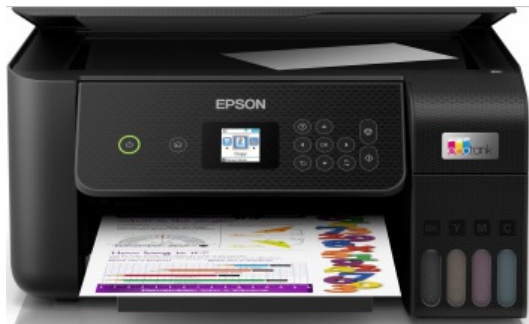

nag
Следуй за экспертом

ООО «НАГ»
+7 (343) 379-98-38
sales@nag.ru

МФУ струйный Epson L3260 (C11CJ66507) A4 WiFi черный C11CJ66507

Общие

Встроенная СМПЧ	ДА
Высота	179
Габариты упаковки (ед) ДхШхВ,м	0
Комплектация	<Объект не найден> (234:ba4cf8f21eb13e2511ef7eededcd6db5)
Копир	да
Максимальная плотность бумаги,г/м2	256
Максимальное количество копий за цикл,шт	20
Максимальное разрешение ч/б копирования,вертикальное,dpi	2400
Максимальное разрешение ч/б копирования,горизонтальное,dpi	1200
Максимальный размер сканирования,вертикальный,мм	297
Максимальный размер сканирования,горизонтальный,мм	216
Минимальная плотность бумаги,г/м2	64
Подключение по Wi-Fi	Да
Размеры (Оргтехника (МФУ, Сканеры, Принтеры))	375x179x347мм
Скорость печати цвет А4 (до),стр/мин	15
Скорость печати ЧБ А4 (до),стр/мин	33
Стандартное разрешение сканирования	1200x2400dpi
Тип подключения	проводной/беспроводной
Цвет	Черный