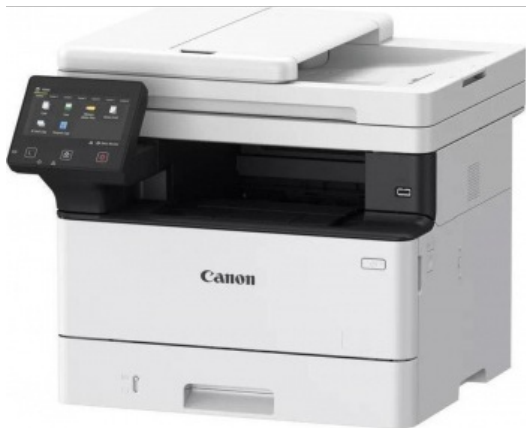

nag
Следуй за экспертом

ООО «НАГ»
+7 (343) 379-98-38
sales@nag.ru

МФУ лазерный Canon i-Sensys MF461DW (5951C020) A4 Duplex WiFi белый

5951C020

Общие

Автоматическая двусторонняя печать (duplex-unit)	ДА
Автоматическое двустороннее копирование	да
Автоматическое двустороннее сканирование	ДА
Время выхода первой копии (до),с	6.1
Время печати первой страницы A4 (ч/б),с	5
Время разогрева,с	14
Высота	375
Габариты упаковки (ед) ДхШхВ,м	0
Глубина цвета,бит	24
Дополнительные совместимые картриджи	Canon 070N (черный) - 10200 стр.
Емкость лотка ручной подачи,лист	100
Жесткий диск, емкость,гб	4
Интерфейс Ethernet (RJ-45)	ДА
Количество разъемов USB	1
Комплектация	Стартовый картридж на 3000 стр. в комплекте
Копир	да
Максимальная плотность бумаги,г/м2	200
Максимальное количество копий за цикл,шт	999
Максимальное разрешение ч/б копирования,вертикальное,dpi	600
Максимальное разрешение ч/б копирования,горизонтальное,dpi	600
Максимальный уровень шума при работе,дБ	53