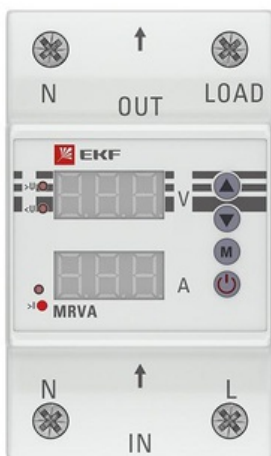

## Реле напряжения и тока с дисплеем MRVA 50A PROxima EKF MRVA-50A

MRVA-50A

### Общие

Вид товара	Реле напряжения
Высота,м	0.071
Количество нормально замкнутых (НЗ) контактов	0
Количество нормально разомкнутых (НО) контактов	1
Количество переключающих контактов	0
Род тока включения	Переменный ток (AC)
Ширина,м	0.069
Гарантийный срок	7 лет
Серия	PROxima