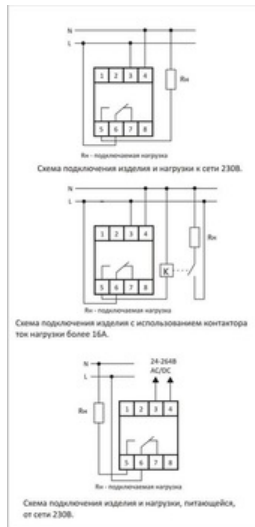

**nag**  
Следуй за экспертом

ООО «НАГ»  
**+7 (343) 379-98-38**  
sales@nag.ru

Реле времени PCZ-521-1 16A  
24-264В AC/DC 1п IP20 1 канал-  
125 пар вкл./выкл.  
суточн./недел. циклы

EA02.002.010

## Общие

Вид товара	Реле времени
Высота,м	0.038
Род тока включения	Переменный ток (AC)
Ширина,м	0.0575
Гарантийный срок	2 года