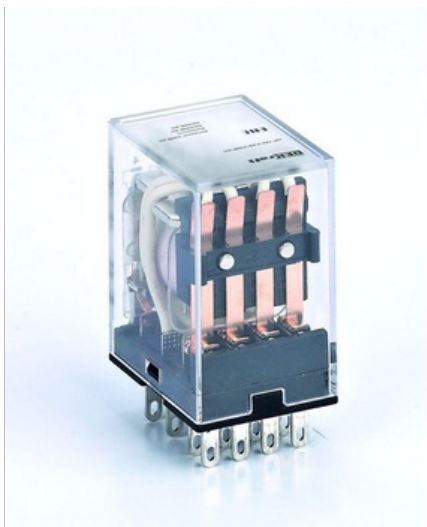

**nag**  
Следуй за экспертом

ООО «НАГ»  
**+7 (343) 379-98-38**  
sales@nag.ru

Реле промежуточное ПР-102 5А  
230В АС 4 конт. с LED-  
индикацией DEKraft 23900DEK

23900DEK

## Общие

Вид товара	Реле коммутационное
Высота,м	0.03
Количество переключающих контактов	4
Номинальный ток, А.	5
Род тока включения	Переменный ток (АС)
Серия	DEKraft
Ширина,м	0.03
Степень защиты IP	IP21
Гарантийный срок	18 месяцев