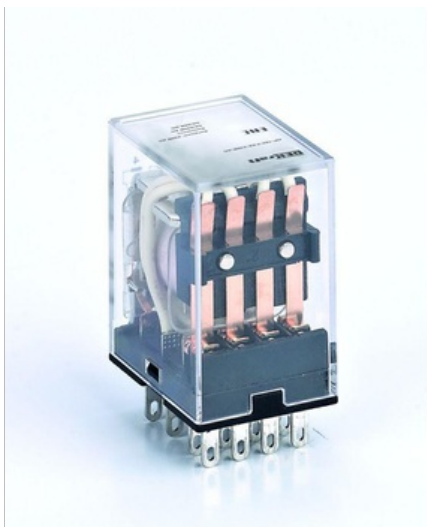

nag
Следуй за экспертом

ООО «НАГ»
+7 (343) 379-98-38
sales@nag.ru

Реле промежуточное ПР-102 5А
24В DC 4 конт. с LED-
индикацией DEKraft 23887DEK

23887DEK

Общие

Вид товара	Реле коммутационное
Высота,м	0.02
Количество переключающих контактов	4
Номинальный ток, А.	5
Род тока включения	Постоянный ток (DC)
Серия	DEKraft
Ширина,м	0.025
Степень защиты IP	IP21
Гарантийный срок	18 месяцев