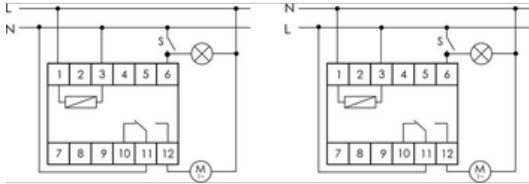

nag
Следуй за экспертом

ООО «НАГ»
+7 (343) 379-98-38
sales@nag.ru

Реле времени РО-415 16А 230В
1 перекл. IP20 задержка
выключ./управ. контактом
монтаж на DIN-рейке F&

EA02.001.018

Общие

Вид товара	Реле времени
Высота,м	0.02
Род тока включения	Переменный ток (AC)
Ширина,м	0.07
Гарантийный срок	2 года