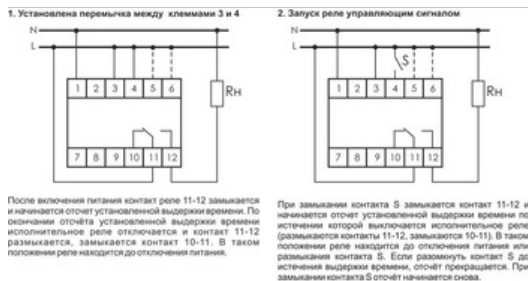

nag
Следуй за экспертом

ООО «НАГ»
+7 (343) 379-98-38
sales@nag.ru

Реле времени RV-02 16А
1..120с 230В 1 перекл. IP20
задержка выключ. монтаж на
DIN-рейке F&F EA02.001

EA02.001.008

Общие

Вид товара	Реле времени
Высота,м	0.062
Род тока включения	Переменный ток (AC)
Ширина,м	0.023
Гарантийный срок	2 года