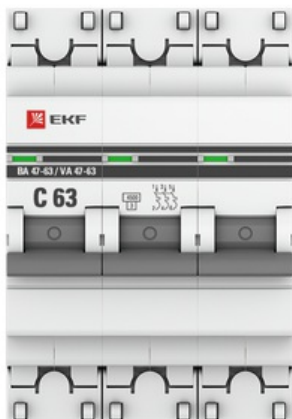

ООО «НАГ»
+7 (343) 379-98-38
sales@nag.ru

Выключатель автоматический модульный 3п С 63А 4.5кА ВА 47-63 PROxima EKF mcb4763-3-63C-pro

mcb4763-3-63C-pro

Описание

• **НАЗНАЧЕНИЕ** Выключатель автоматический это механический коммутационный аппарат, способный включать, проводить и отключать токи при нормальном состоянии цепи, а также включать, проводить в течение заданного времени и автоматически отключать токи в указанном аномальном состоянии цепи, таких, как токи короткого замыкания. • **ОБЛАСТЬ ПРИМЕНЕНИЯ** Применяется в электрических сетях низкого напряжения, для коммутации и защиты электрических сетей и аппаратов различного назначения. • **ПРИНЦИП ДЕЙСТВИЯ** Включение-отключение производится рычажком, провода подсоединяются к винтовым клеммам. Защелка фиксирует корпус выключателя на DIN-рейке и позволяет при необходимости легко его снять (для этого нужно оттянуть защелку, вставив отвертку в петлю защелки). Коммутацию цепи осуществляют подвижный и неподвижный контакты. Подвижный контакт подпружинен, пружина обеспечивает усилие для быстрого расцепления контактов. Механизм расцепления приводится в действие одним из двух расцепителей: тепловым или магнитным. • **ДОПОЛНИТЕЛЬНЫЕ ПРИНАДЛЕЖНОСТИ ИЛИ АКСЕССУАРЫ** В стандартную комплектацию входит само изделие

Общие

Вид товара	Выключатель автоматический модульный
Высота, м	0.062
Глубина монтажа, установки, мм	41
Для скрытого монтажа	Нет
Количество защищенных полюсов	3
Номин. отключающая способность при коротком замыкании I _{cu} IEC 60898 при 400	2.6
Номинальная отключающая способность в соответствии с EN 60898, кА	4.5
Номинальное импульсное напряжение, кВ	4
Номинальное напряжение (В)	400
Номинальное напряжение изоляции U _i , В	660
Номинальный ток, А.	63
Общее количество полюсов	3