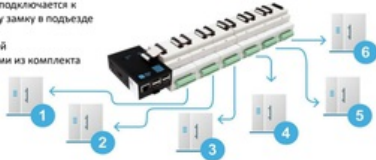

nag
Следуй за экспертом

ООО «НАГ»
+7 (343) 379-98-38
sales@nag.ru

RDA Pro и i-Shield – это единая система

- Все домофонные линии должны быть подведены в единую точку дома
- Каждый щит кабелем подключается к домофону и магнитному замку в подъезде
- Соединяются между собой специальными шлейфами из комплекта

Комплект "Умный дом" РДА ПРО + 5 i-Shield

RIA_pro+5_i-Shield