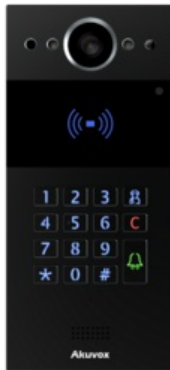

ООО «НАГ»
+7 (343) 379-98-38
sales@nag.ru

Вызывная панель Akivox R20K в черном исполнении, для врезного монтажа

R20K_IW_BK

Описание

Многоабонентская вызывная панель Akivox R20X обладает стильным дизайном и компактным исполнением. Благодаря своим скромным размерам она идеально впишется туда, где большинство конкурентов просто не поместятся. От своих конкурентов панель отличает не только компактный и стильный корпус, но и консервативная цена, позволяющая вписать данное решение в скромный бюджет с сохранением стиля и качества.

Общие

Тип панели	Многоабонентская
Тип	Видеодомофон
Видео кодеки	H.265; H.264
Первый поток	1080P @ 25к/с
Протокол VoIP	SIP V2 (RFC3261); SIP V1 (RFC2543)
Поддержка PoE	Да
Стандарт PoE	802.3af
Общие протоколы	IPv4; NTP; ONVIF; RTSP; HTTPS; HTTP; FTP; TCP; UDP; RTP; SNMP; ICMP; DNS
Угол обзора камеры	58° по вертикали; 110° по горизонтали
Разрешение матрицы камеры, Мп	2
Макс. разрешение, Мп	2
Формат сжатия видео	H.264; H.265
Подсветка	да
Клавиатура	1
Считыватель карт	Выход Wiegand; RS485; RFID
Определение попыток взлома панели	да