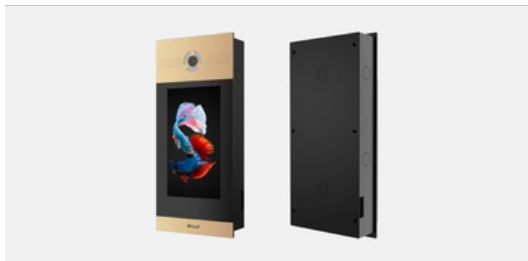

nag
Следуй за экспертом

ООО «НАГ»
+7 (343) 379-98-38
sales@nag.ru

Вызывная панель IP-домофона BAS-IP AA-14FB GOLD

AA-14FB GOLD

Описание

Безупречное сочетание дизайна и функциональности позволяет вызывной панели

AA-14FB

идеально вписаться в самые современные жилые комплексы. Панель имеет 10-дюймовый сенсорный экран с интуитивным графическим интерфейсом и удобную гостевую книгу с возможностью отображения фотографий владельцев квартир или логотипов компаний.

10-ти дюймовый TFT экран с подсветкой и подогревом позволяет выводить не только информацию о вызываемом абоненте, но и загружать его аватару, а при звонке посетителя, возможно показывать рекламу и сообщения консьержа. Экран отлично работает в температурном режиме от -40°C до +65 °C.