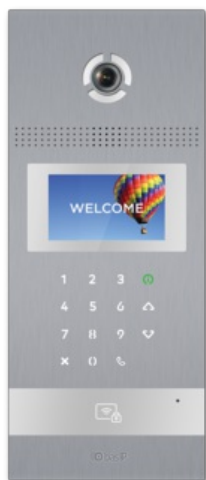

ООО «НАГ»
+7 (343) 379-98-38
sales@nag.ru

Вызывная панель IP-домофона BAS-IP AA-12FB SILVER

AA-12FB SILVER

Описание

Распознавание лиц

Панель поддерживает функцию автоматического распознавания лиц, которая позволяет открыть дверь жильцу, не имеющего при себе никаких брелоков или идентификаторов.

Используется технология 3D распознавания лиц с помощью нескольких ИК датчиков и глубокого анализа. Срабатывание за 0.6 секунд.

Кнопки с неограниченным ресурсом нажатий

Многоабонентские панели AA-12В оснащены пьезоэлектрическими кнопками. Их основные преимущества по отношению к механическим: