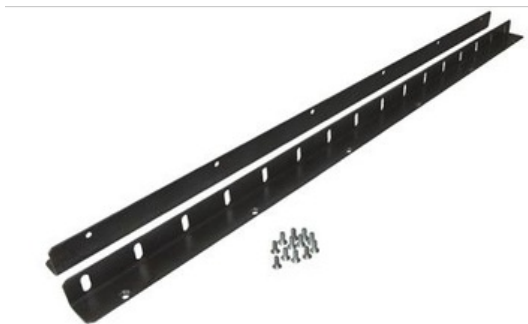

nag
Следуй за экспертом

ООО «НАГ»
+7 (343) 379-98-38
sales@nag.ru

Крепление для Шасси Cisco Catalyst WS-C4510R в стойку 19"

WS-X4581

Описание

Крепление для Шасси Cisco Catalyst WS-C4510R в стойку 19"

Общие

Тип устройства

Крепление

Линейка Cisco

Catalyst 4500, 4500-E