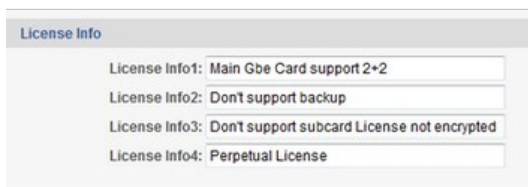

Дополнительная лицензия на 1 поток для скремблера

License ScramblerEMR+1

Описание

Лицензия для скремблирования 1 дополнительного потока на шасси Sumavision EMR3.0

Требует наличия лицензии на **10 потоков**

Поставляется в виде ключа на активацию. Активация производится вводом соответствующего ключа в поле License Info соответствующего модуля устройства.

При активации скремблирования 10 потоков можно работать с любым числом потоков, не превышающим 10.