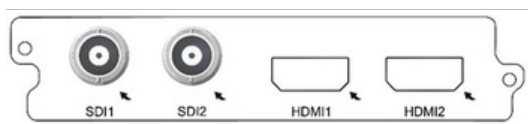

Карта 2-канального H.264 SD/HD кодера C150D-HD Sumavision

C150D-HD

Описание

C150D

- двухканальный H.264 HD/SD кодер с цифровыми входами: 2*SDI с встроенным аудио стерео, 2*HDMI с встроенным аудио стерео. 2-х канальное аудио кодирование. Формат цветности 4:2:0. Задержка кодирования 0.7 сек.

Технические характеристики

Видео вход	2 x HD-SDI, BNC;
	2 x HDMI, HDMI;
Аудио вход	2 x HD-SDI, embedded audio (4 in 8);
	2 x HDMI, embedded audio (4 in 4);
Кодирование видео	
Количество кодеров	2
Формат	H.264
Стандарт	1920×1080 60i/59.94i/50i;
	1280×720 60p/59.94p/50p;
	720×576 50i;
	720×480 59.94i;