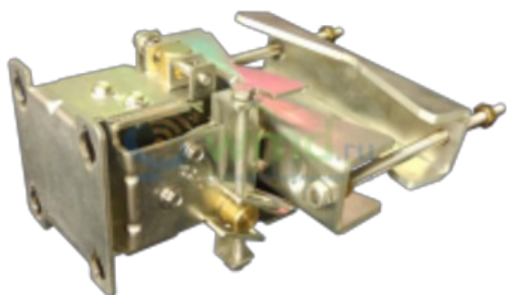

**nag**  
Следуй за экспертом

ООО «НАГ»  
**+7 (343) 379-98-38**  
sales@nag.ru

Крепление Siklu для антенны  
1ft

AX-MK-1ft-B