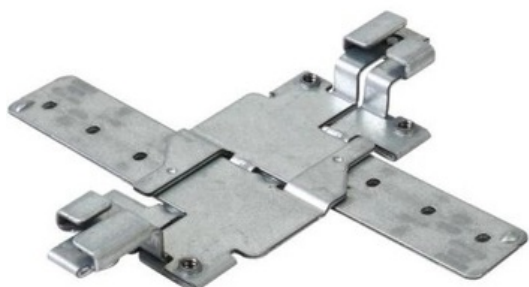

## Потолочное крепление для точек доступа Cisco AIR-AP-T-RAIL-R

AIR-AP-T-RAIL-R

### Описание

Крепление AIR-AP-T-RAIL-R для точек доступа серии AP3700, 3600, AP2600, AP1600, AP1040, AP1140, AP1260, AP3500.