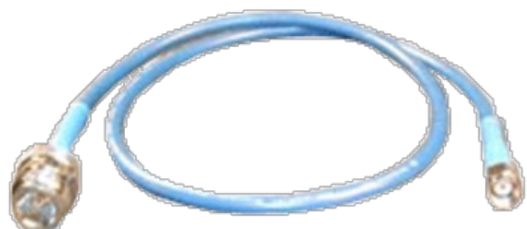

ООО «НАГ»  
**+7 (343) 379-98-38**  
sales@nag.ru

Кабельная сборка RP-SMA -> N-type female

RP-SMA female

## Описание

Кабельная сборка RP-SMA -> N-type female (50 см, RG-58 A/U). Для подключения внешних антенны к точкам доступа D-link, Planet, z-com и т.д.