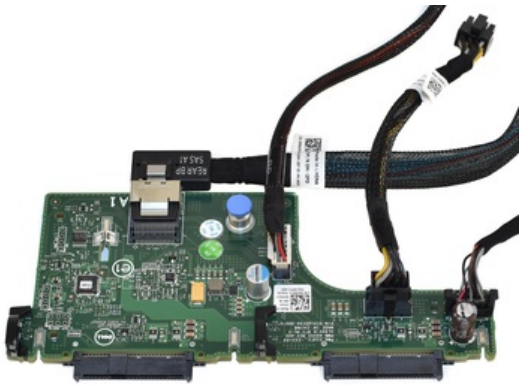

## Панель подключения HDD для Dell R720XD Rear Flex Bay 2.5" Hard Drive Backplane Kit for SFF Chassis

0JDG3\_SFF

#### В комплект входит:

- Бэмплейн под два диска SAS/SATA 2.5" - 1 шт
- Кабель minisas (для подключения бэмплейна в шасси R720XD 2.5") - 1 шт
- Кабель питания - 1 шт
- Сигнальный кабель - 2 шт