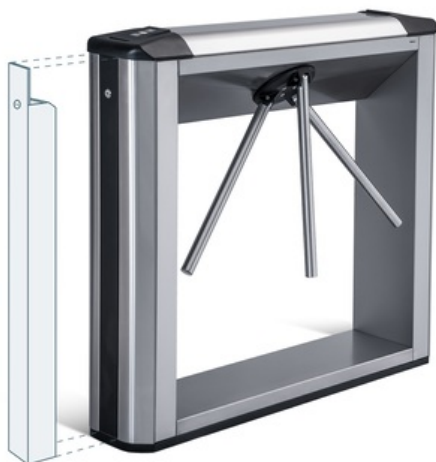

nag
Следуй за экспертом

ООО «НАГ»
+7 (343) 379-98-38
sales@nag.ru

Электронная проходная с автоматическими преграждающими планками "Антипаника" и встроенным картоприемником для карт EMM/HID

PERCo-KTC01.9A

Описание

Электронная проходная со встроенным картоприемником PERCo- KTC01.9A – готовое решение для организации контроля доступа. Автоматические планки «Антипаника» позволяют мгновенно освободить проход в экстренной ситуации.

Отличительная особенность KTC01.9A – наличие универсальных считывателей, одновременно работающих с картами EMM/HID (HID ProxCard II, ISO prox II; EM-Marlin IL-05ELR, EM4100) и MIFARE, а также со смартфонами с NFC-модулем и банковскими картами с технологией PayPass.