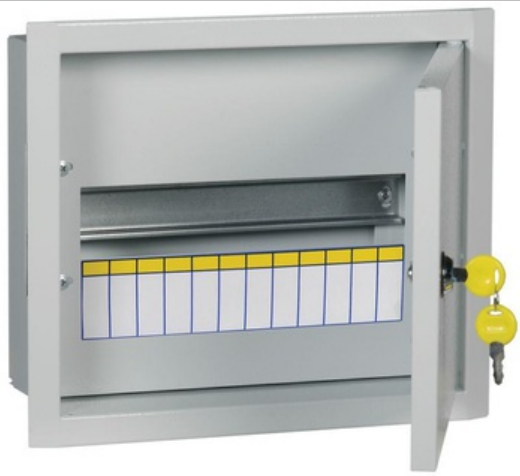

nag
Следуй за экспертом

ООО «НАГ»
+7 (343) 379-98-38
sales@nag.ru

Корпус металлический ЩРВ-12 (265x310x120мм) IP31 TITAN 3 IEK МКМ14-V-12-30-T

МКМ14-V-12-30-T

Общие

Класс защиты IP	IP31
Ширина	0,285
Вес, кг	2,6
Вид товара	Щиток распределительный малогабаритный
Din рейка	Да
Глубина монтажа, установки ,мм	125
Количество рядов	1
Материал	Сталь
Прозрачная дверь	Нет
С монтажной панелью	Нет
Ширина в числах модульных расстояний	12
Длина, м	0,33
Высота, М	0.13
Цвет	Серый
Способ монтажа	Скрытой установки