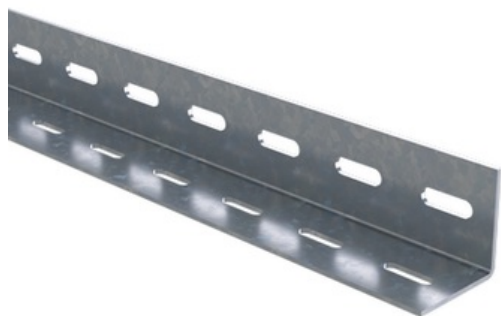

ООО «НАГ»
+7 (343) 379-98-38
sales@nag.ru

Профиль L-образный L1000 2.5мм ДКС ВРМ2510

ВРМ2510

Общие

Вид товара	Рейки профильные конструкционные/несущие
Гарантийный срок	3 года
Защитное покрытие поверхности	Гальванически/электролитически оцинкованная с цинко-никелевым покрытием
С зубьями	Нет
Ширина отверстия ,мм	8.5
Материал:	Сталь