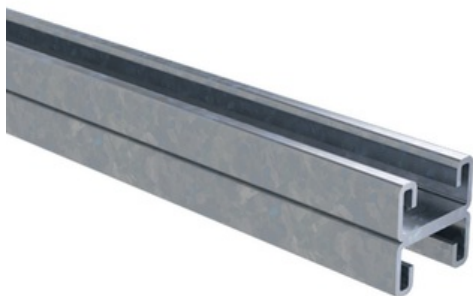

ООО «НАГ»  
**+7 (343) 379-98-38**  
sales@nag.ru

Профиль С-образный двойной  
41x21 L300 сталь 2.5мм DBM  
гор. оцинк. DKC BPD2103HDZ

BPD2103HDZ

## Общие

Вид товара	Рейки профильные конструкционные/несущие
Защитное покрытие поверхности	Горячее цинкование
Серия	B5 Combitech
Толщина материала мм	2.5
Форма	С-профиль
С зубьями	Да
Ширина отверстия ,мм	10.5
Гарантийный срок	3 года
Материал:	Сталь