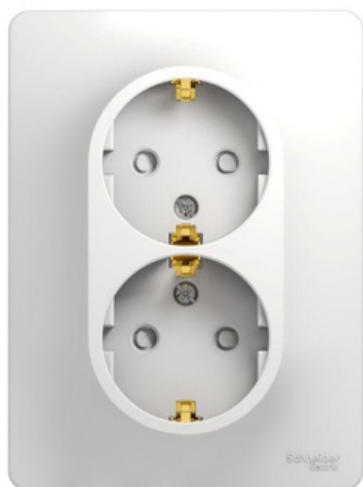

nag
Следуй за экспертом

ООО «НАГ»
+7 (343) 379-98-38
sales@nag.ru

Розетка 2-м СП Glossa 16A IP20 с заземл. защ. шторки в сборе бел. SE GSL000126

GSL000126

Общие

Специальное электропитание	Не требует специального питания
RAL-номер (аналогичный)	9003
Вид товара	Розетка силовая (штепсельная)
Вид/марка материала	Термопласт
Высота	0.05
Высота устройства ,мм	112
ГЛУБИНА	48
Дифференциальная токовая защита	Нет
Защита контактов	Да
Защита от перенапряжения	Нет
Изолированный монтаж	Нет
Исполнение	С защитным контактом стандарта SCHUKO
Количество мест	2
Количество модулей	0
Количество отключаемых розеток	0
Количество фаз	1
Механизм извлечения	Нет
Минимальная глубина встроенной монтажной коробки ,мм	50
Подходит для степени защиты IP	IP20
С встроенным зарядным устройством USB	Нет
С выключателем питания	Нет

ООО «НАГ»
+7 (343) 379-98-38
sales@nag.ru

С замком	Нет
С ориентационным освещением	Нет
С откидной крышкой	Нет
С подсветкой (индикация напряжения в сети)	Нет
С слаботочным предохранителем	Нет
С функцией сквозного канала	Нет
С центральной вставкой	Нет
Серия	GLOSSA
Со шторками (защита от прикосновения)	Да
Способ монтажа	Скрытой установки
Способ присоединения	Винтовая клемма
Тип крепления	Захватное крепление/Винтовое крепление
Частота (Гц)	50...50
Ширина мм	0.082
Ширина устройства ,мм	82.8
Защитное покрытие поверхности	Лакированная
Номинальный ток, А.	16
Гарантийный срок	5 лет
Номинальное напряжение (В)	250
МАТЕРИАЛ	Пластик
Цвет	Белый
Не содержит (без) галогенов	Да