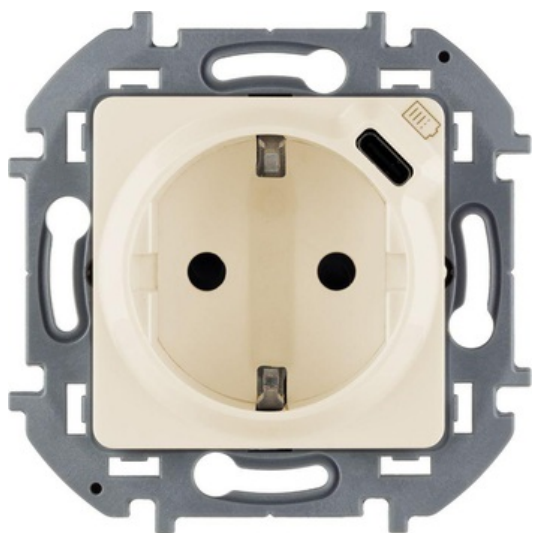

nag
Следуй за экспертом

ООО «НАГ»
+7 (343) 379-98-38
sales@nag.ru

Розетка 1-м СП Inspiria 16A IP20
250В 2P+E немецк. стандарт с
заряд. устройством USB тип C
1.5A 5В м

673771

Общие

RAL-номер (аналогичный)	1013
Вид товара	Розетка силовая (штепсельная)
Вид/марка материала	Термопласт
Высота	0.04
Высота устройства ,мм	75.8
ГЛУБИНА	44.4
Защита контактов	Да
Защита от перенапряжения	Нет
Изолированный монтаж	Нет
Исполнение	С защитным контактом стандарта SCHUKO
Количество мест	1
Количество отключаемых розеток	0
Количество фаз	1
Механизм извлечения	Нет
Минимальная глубина встроенной монтажной коробки ,мм	32
Подходит для степени защиты IP	IP20
С встроенным зарядным устройством USB	Да
С выключателем питания	Нет
С замком	Нет
С ориентационным освещением	Нет
С откидной крышкой	Нет

ООО «НАГ»
+7 (343) 379-98-38
sales@nag.ru

С подсветкой (индикация напряжения в сети)	Нет
С слаботочным предохранителем	Нет
С функцией сквозного канала	Да
С центральной вставкой	Нет
Серия	INSPIRIA
Со шторками (защита от прикосновения)	Да
Способ монтажа	Скрытой установки
Способ присоединения	Зажимной контакт
Тип крепления	Захватное крепление/Винтовое крепление
Ударопрочность	IK04
Цвет	Бежевый
Ширина мм	0.07
Ширина устройства ,мм	75.8
Гарантийный срок	2 года
Частота (Гц)	50...60
Защитное покрытие поверхности	Необработанная
МАТЕРИАЛ	Пластик
Не содержит (без) галогенов	Да
Номинальный ток, А.	16