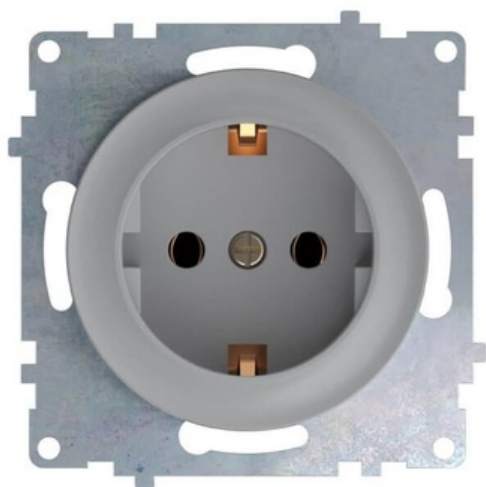

nag
Следуй за экспертом

ООО «НАГ»
+7 (343) 379-98-38
sales@nag.ru

Розетка 1-м СП Florence 16A
IP20 с заземл. винтов. клеммы
механизм сер. (1E10201302)
OneKeyElectro 2

2172834

Общие

Вид товара	Розетка силовая (штепсельная)
Вид/марка материала	Термопласт
Высота	0.04
Высота устройства ,мм	80.5
Гарантийный срок	2 года
ГЛУБИНА	44
Исполнение	С защитным контактом стандарта SCHUKO
Количество отключаемых розеток	1
Материал	Пластик
Минимальная глубина встроенной монтажной коробки ,мм	40
Номинальное напряжение (В)	250
Подходит для степени защиты IP	IP20
С откидной крышкой	Нет
С подсветкой (индикация напряжения в сети)	Нет
Серия	Florence
Со шторками (защита от прикосновения)	Нет
Способ монтажа	Встроенный монтаж
Тип крепления	Захватное крепление/Винтовое крепление
Ширина мм	0.07
Ширина устройства ,мм	80.5
Защитное покрытие поверхности	Декоративная