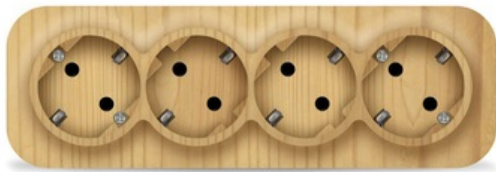

## Розетка 4-м ОП 16А IP20 с заземл. сосна IONICH 1457

1457

### Общие

Номинальный ток, А.	16
Вид товара	Розетка с заземлением стандарта SCHUKO
Высота	0.04
Номинальное напряжение (В)	220
Серия	IONICH
Способ подключения	Винтовая клемма
Степень защиты IP	IP20
Угол подключения	Прямолинейный (-ая)
Цвет	Сосна
Ширина мм	0.065
МАТЕРИАЛ	Пластик
Гарантийный срок	3 года