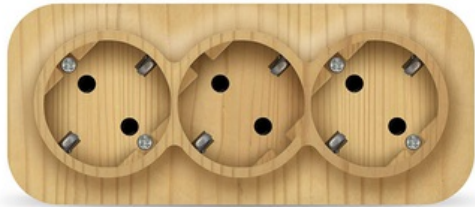

ООО «НАГ»
+7 (343) 379-98-38
sales@nag.ru

Розетка 3-м ОП 16А IP20 с заземл. сосна IONICH 1440

1440

Общие

Номинальный ток, А.	16
Вид товара	Розетка с заземлением стандарта SCHUKO
Высота	0.04
Номинальное напряжение (В)	220
Серия	IONICH
Способ подключения	Винтовая клемма
Степень защиты IP	IP20
Угол подключения	Прямолинейный (-ая)
Цвет	Сосна
Ширина мм	0.08
МАТЕРИАЛ	Пластик
Гарантийный срок	3 года