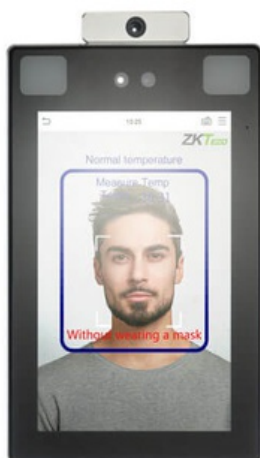

nag
Следуй за экспертом

ООО «НАГ»
+7 (343) 379-98-38
sales@nag.ru

ProFace X-TD Терминал по
распознаванию лица с
функцией обнаружения
повышенной температуры
тела

ProFace X-TD