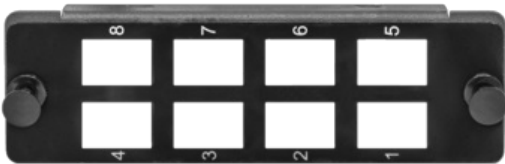

## Планка адаптерная для SNR-CMP на 8 портов MPO

SNR-CMP-AP-8MPO

### Описание

**Проходные адаптеры MPO-MPO (8 шт) входят в комплект поставки.**

Адаптерная планка  
**SNR-CMP-AP-8MPO**

предназначена для установки 8 адаптеров MPO.

Планка устанавливается в коммутационную панель MPO при помощи 2х пластиковых клипс (**входят в комплект поставки**). Клипсы обеспечивают надежную фиксацию планки в коммутационной панели и позволяют оперативно произвести ее обслуживание.

### Общие

Компоненты системы	Распределительная кассета
Количество оптических портов	8
Тип устанавливаемых адаптеров	MPO
Материал:	Сталь
Цвет	Черный
Совместимость с моделями	SNR-CMP-1U SNR-CMP-4U
Температура хранения, °C	от -20 до 70
Температура эксплуатации, °C	от -10 до 60
Габаритные размеры, мм	109x34
ВЕС, КГ	0,083
Комплект поставки	Адаптерная планка - 1 шт Адаптер MPO-MPO - 8 шт