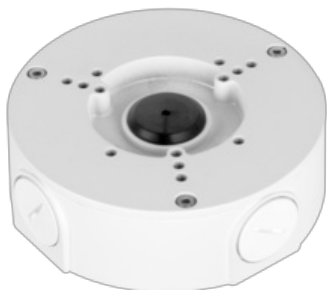

nag
Следуй за экспертом

ООО «НАГ»
+7 (343) 379-98-38
sales@nag.ru

Монтажная коробка DH- PFA130-E

DH-PFA130-E

Общие

Вид крепления

коробка закрытая

Материал крепления

металл

Для камер

буллет; купольные; eyeball