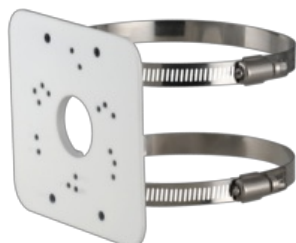

## Крепление на столб для камер Dahua DH-PFA152-E

DH-PFA152-E

### Общие

Вид крепления

крепление на столб

Материал крепления

металл

Для камер

буллет; PTZ; купольные; eyeball; fisheye